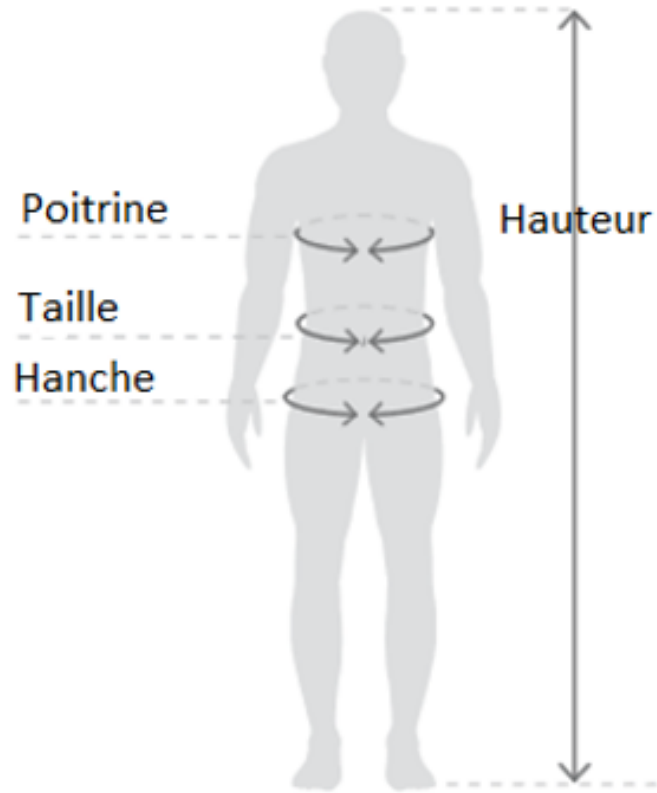

Pantalon Femme OSIRIS HERO
POLYDRY: 100% Polyester
Dispo de S à 5XL
Prix de vente : environ 23 euros

Coupe Vent ATLANTIC HERO
Dispo de 4XS à 5XL en noir ou vert
Prix de vente : environ 17 euros

Chaussette RAYON
Pour pratique régulière du foot
Dispo de 29 à 50
Dispo en blanc ou en vert
Prix de vente : environ 6 euros

| TG | Hauteur (cm) | Tour poitrine | Tour de taille | Tour de hanche | Agemoyen (ans) |
|-----|--------------|---------------|----------------|----------------|----------------|
| 4XS | 110-119 | 60-64 | 56-59 | 66-70 | 5-6 |
| 3XS | 120-132 | 64-72 | 59-64 | 70-76 | 7-8 |
| XXS | 133-146 | 72-80 | 64-69 | 76-82 | 9-10 |
| XS | 147-160 | 80-88 | 69-74 | 82-88 | 11-12 |
| S | 160-172 | 88-96 | 74-79 | 88-94 | 13-14 |
| M | 171-179 | 96-100 | 84-88 | 96-100 | |
| L | 178-185 | 100-104 | 88-92 | 100-104 | |
| XL | 183-190 | 104-108 | 92-97 | 104-108 | |
| XXL | 188-195 | 108-113 | 97-102 | 108-112 | |
| 3XL | 193-200 | 113-122 | 102-112 | 112-121 | |
| 4XL | 198-205 | 122-131 | 112-122 | 121-130 | |
| 5XL | 203-210 | 131-140 | 122-132 | 130-139 | |

Guide des tailles

(Modèles Aphrodite et Osiris uniquement)

| TG Femme | Hauteur (cm) | Tour poitrine | Tour de taille | Tour de hanche |
|----------|--------------|---------------|----------------|----------------|
| 4XS | 110-119 | 60-64 | 55-57 | 66-70 |
| 3XS | 120-132 | 64-71 | 57-60 | 70-76 |
| XXS | 133-146 | 71-77 | 60-63 | 76-82 |
| XS | 147-160 | 77-83 | 63-66 | 82-88 |
| S | 159-168 | 84-88 | 67-71 | 91-95 |
| M | 167-175 | 88-92 | 71-75 | 95-99 |
| L | 173-181 | 92-96 | 75-79 | 99-103 |
| XL | 179-187 | 96-100 | 79-83 | 103-107 |
| XXL | 185-191 | 100-104 | 83-87 | 107-111 |
| 3XL | 188-194 | 104-110 | 87-93 | 111-117 |
| 4XL | 193-200 | 110-116 | 93-99 | 117-123 |