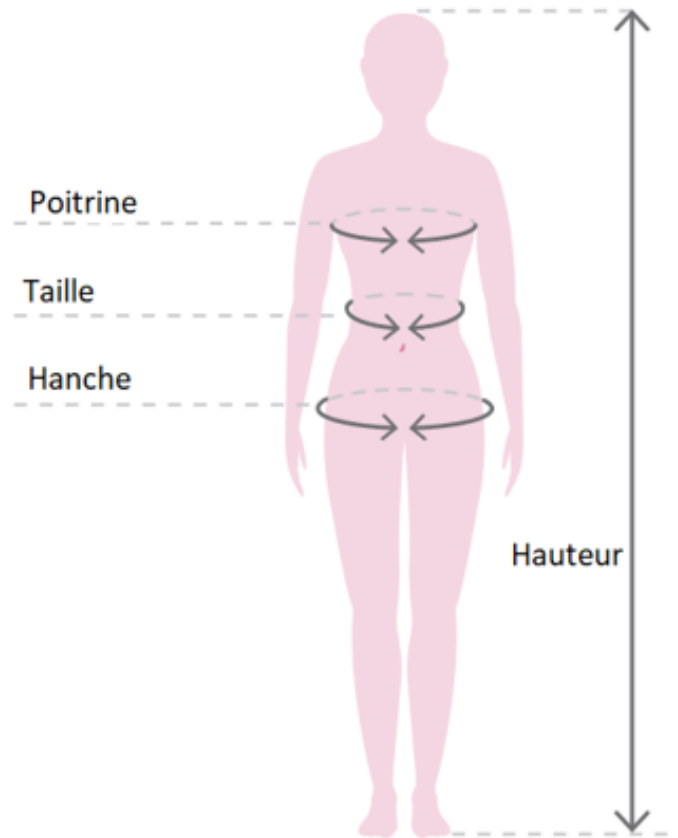

Chaussette
Pour pratique régulière du foot
Entraînement uniquement
Dispo de 29 à 50
En vert dans la limite des stocks disponibles
Prix de vente : 4 euros

Guide des tailles (sauf modèles Aphrodite et Osiris)

| TG | Hauteur (cm) | Tour poitrine | Tour de taille | Tour de hanche | Agemoyen (ans) |
|-----|--------------|---------------|----------------|----------------|----------------|
| 4XS | 110-119 | 60-64 | 56-59 | 66-70 | 5-6 |
| 3XS | 120-132 | 64-72 | 59-64 | 70-76 | 7-8 |
| XXS | 133-146 | 72-80 | 64-69 | 76-82 | 9-10 |
| XS | 147-160 | 80-88 | 69-74 | 82-88 | 11-12 |
| S | 160-172 | 88-96 | 74-79 | 88-94 | 13-14 |
| M | 171-179 | 96-100 | 84-88 | 96-100 | |
| L | 178-185 | 100-104 | 88-92 | 100-104 | |
| XL | 183-190 | 104-108 | 92-97 | 104-108 | |
| XXL | 188-195 | 108-113 | 97-102 | 108-112 | |
| 3XL | 193-200 | 113-122 | 102-112 | 112-121 | |
| 4XL | 198-205 | 122-131 | 112-122 | 121-130 | |
| 5XL | 203-210 | 131-140 | 122-132 | 130-139 | |

Guide des tailles

(Modèles Aphrodite et Osiris uniquement)

| TG Femme | Hauteur (cm) | Tour poitrine | Tour de taille | Tour de hanche |
|----------|--------------|---------------|----------------|----------------|
| 4XS | 110-119 | 60-64 | 55-57 | 66-70 |
| 3XS | 120-132 | 64-71 | 57-60 | 70-76 |
| XXS | 133-146 | 71-77 | 60-63 | 76-82 |
| XS | 147-160 | 77-83 | 63-66 | 82-88 |
| S | 159-168 | 84-88 | 67-71 | 91-95 |
| M | 167-175 | 88-92 | 71-75 | 95-99 |
| L | 173-181 | 92-96 | 75-79 | 99-103 |
| XL | 179-187 | 96-100 | 79-83 | 103-107 |
| XXL | 185-191 | 100-104 | 83-87 | 107-111 |
| 3XL | 188-194 | 104-110 | 87-93 | 111-117 |
| 4XL | 193-200 | 110-116 | 93-99 | 117-123 |